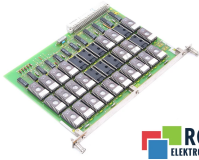

6FX1118-1AA01 SIEMENS ID38800

Używany SIEMENS 6FX1118-1AA01
Sprzęt przetestowany i wyczyszczony.
24 miesiące gwarancji
Dedykowany kurier
Wysyłka w 24h

DANE TECHNICZNE

PRODUCENT	SIEMENS
MODEL	6FX1118-1AA01
KATEGORIA	Moduły rozszerzeń
WAGA [KG]	1.0

PRODUKTY Z OFERTY RGB ELEKTRONIKA TO:

NAJWYŻSZA JAKOŚĆ

Każdy produkt poddawany jest specjalistycznej ocenie, na podstawie najlepszej jakości, by zagwarantować ich bezawaryjną pracę. Dzięki temu możesz mieć pewność, że urządzenie **SIEMENS 6FX1118-1AA01** zostało przygotowane z największą starannością.